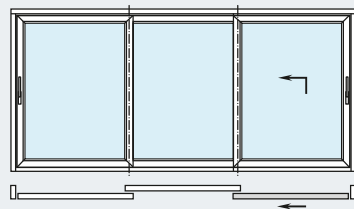

Ob großzügiger Durchgang durch die Mitte oder wahlweise durch die äußeren Schiebeflügel – dem Zugang in den Außenbereich sind keine Grenzen gesetzt.