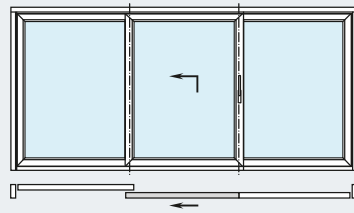

Ob großzügiger Durchgang durch die Mitte oder wahlweise durch die äußeren Schiebeflügel – dem Zugang in den Außenbereich sind keine Grenzen gesetzt.