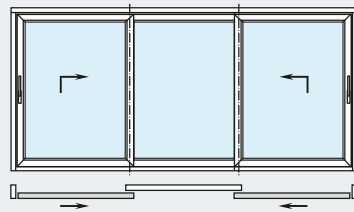

Ob großzügiger Durchgang durch die Mitte oder wahlweise durch die äußeren Schiebeflügel – dem Zugang in den Außenbereich sind keine Grenzen gesetzt.