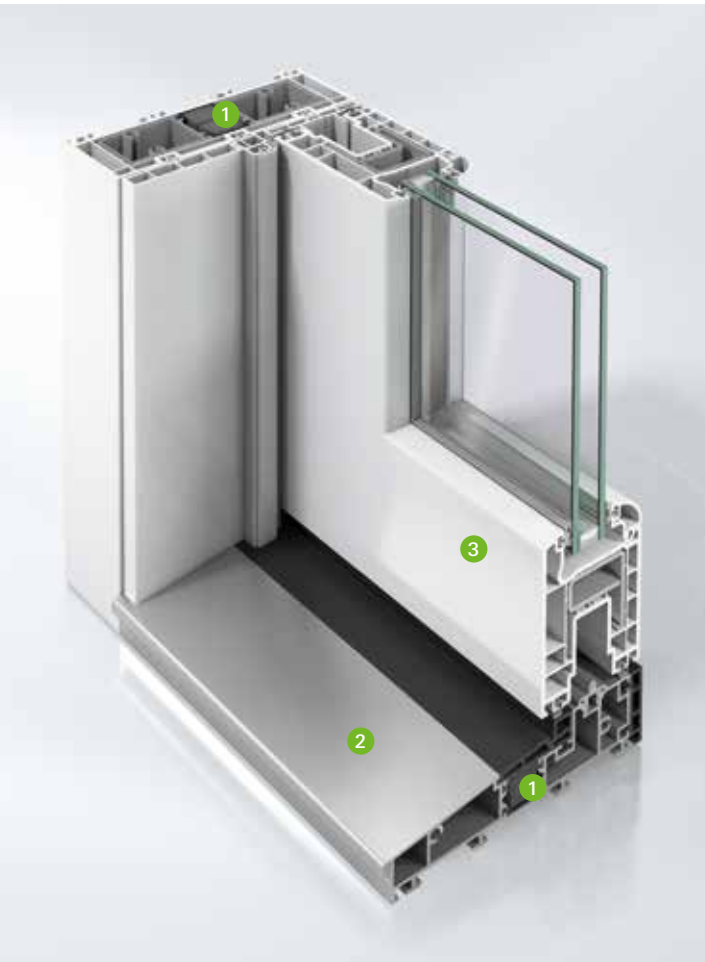

Schüco EasySlide

Hebe-Schiebetür aus Kunststoff für Terrassen, Balkone und Wintergärten

Den Alltag beleben und Natur hautnah erleben ...

Die Sehnsucht nach Offenheit und Frische, nach einem persönlichen Ruhepunkt im Garten oder nach der Skyline, die sich vom Dachgarten aus präsentiert – jeder Mensch hat seinen eigenen Traum, wenn er aus dem Fenster schaut. Balkone, Terrassen und Wintergärten stellen das Bindeglied zwischen geschäftigem Alltag und lebendiger Entspannung dar. Und wer wünscht sich nicht, bei schönem Wetter die Grenzen des Wohnraumes mit ein paar schnellen Griffen auflösen zu können. Erfüllen Sie sich Ihre Träume.

Mit Hebe-Schiebetüren von Schüco lassen sich nahezu alle Wohnideen realisieren. Keine sperrigen Türen, die in den Raum ragen, keine Fensterflügel, die beim Öffnen wertvolle Stellfläche rauben. Völlig mühelos gleitet eine Glasfläche zur Seite und löst die Grenzen zwischen innen und außen auf.

Mehr Licht und Raum zum Wohlfühlen.

... mit Schüco EasySlide.

Perfekte Verbindung von Haus und Garten.

- 1 Thermische Entkopplung verhindert fußkalte Bodenbereiche
- 2 Flache Schwelle für hohen Komfort und barrierefreies Wohnen
- 3 Geringe Ansichtsbreiten bei maximalen Flügelgrößen sorgen für Transparenz

Mit durchdachten Kunststoff-Mehrkammer-Systemen, einer Bautiefe von 70 Millimetern und hochwertigen Isoliergläsern erreicht Schüco EasySlide hervorragende Wärmedämmwerte.

Die Schwelle der Hebe-Schiebetür ist so konstruiert, dass eine thermische Entkopplung zwischen Außen- und Innenbereich stattfindet. „Fußkalte“ Bodenbereiche vor dem Fenstertür-System werden so wirksam vermieden. Ein innovatives Dichtungssystem mit drei Dichtungsebenen garantiert maximale Wind- und Schlagregendichtigkeit sowie optimalen Lärmschutz. Und das bewährte Verriegelungssystem erfüllt höchste Ansprüche im Hinblick auf die Einbruchhemmung bis Resistance Class 2 (RC 2).