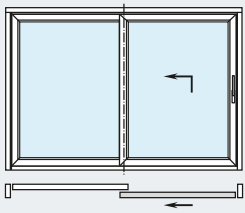

Individueller Komfort in vielen sehenswerten Varianten

In der zweiteiligen Version wählen Sie zwischen je einem beweglichen Flügel und zwei wechselseitig verschiebbaren Elementen.