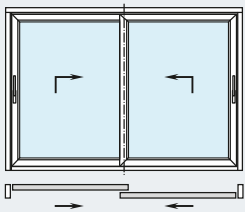

Individueller Komfort in vielen sehenswerten Varianten

In der zweiteiligen Version wählen Sie zwischen je einem beweglichen Flügel und zwei wechselseitig verschiebbaren Elementen.